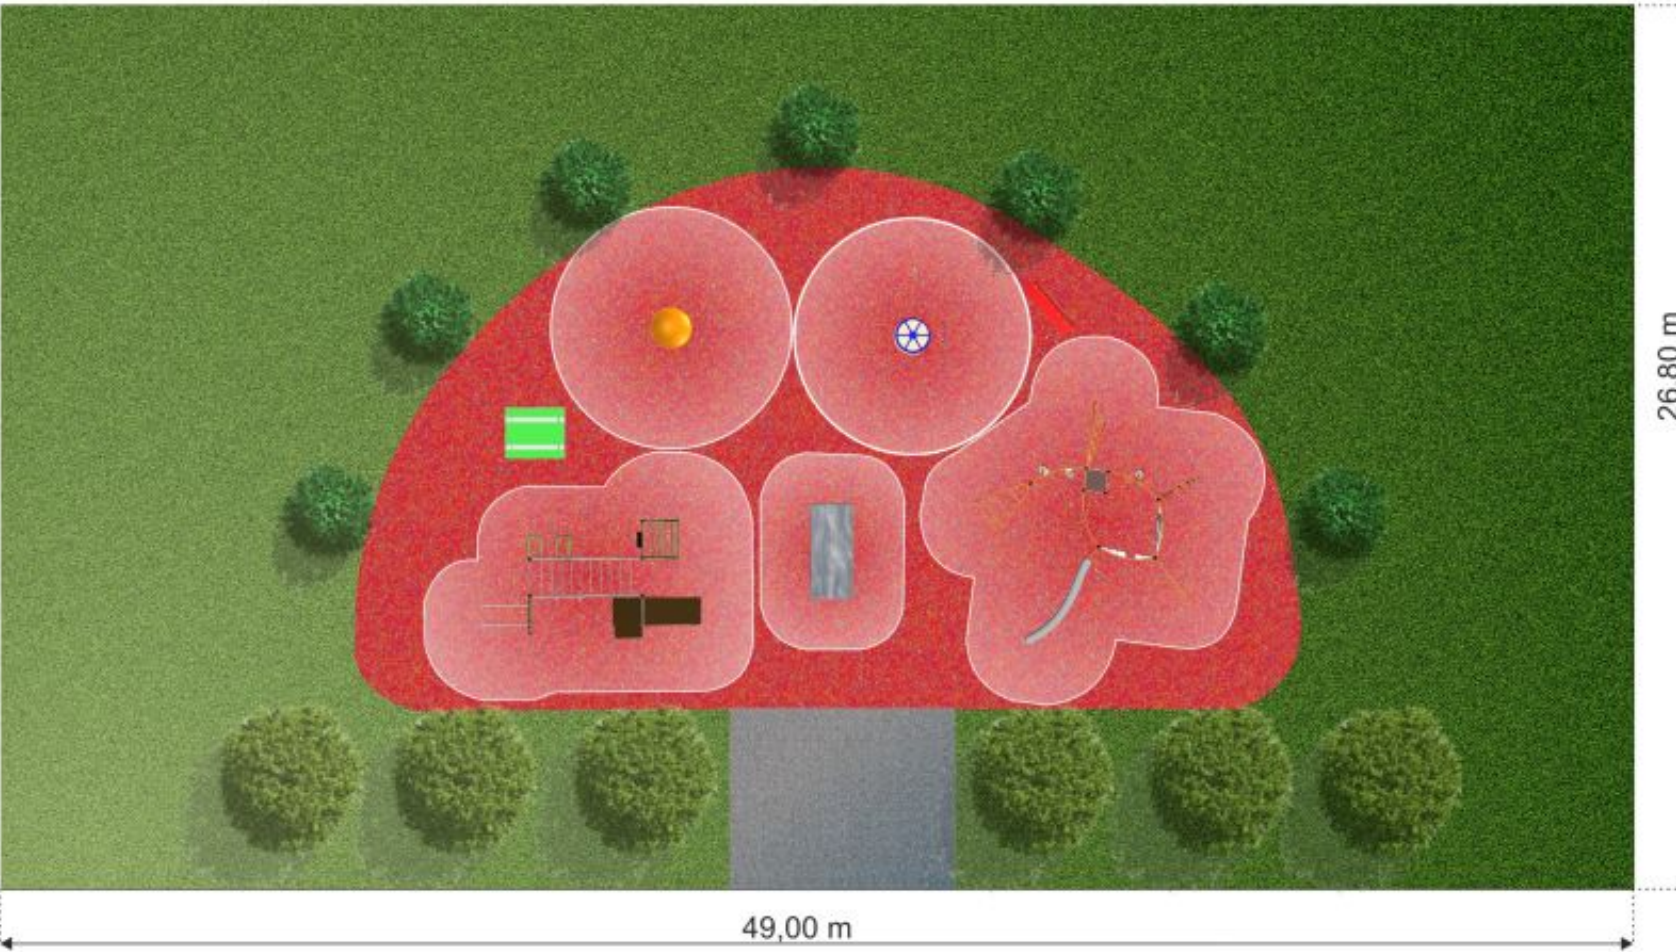

LARS LAJ[®]

ESTONIA
2018-07-13

www.larslaj.com

26,80 m

49,00 m

16101
New Age Fit MEDIUM

17323
Sirius

14455
Table & Bench Hpl

11325
Spring Plate

14453
Hpl Bench

11306
Triangle Modern Nature

11307
Spinning Wheel

LARS LAJ[®]
www.larslaj.com