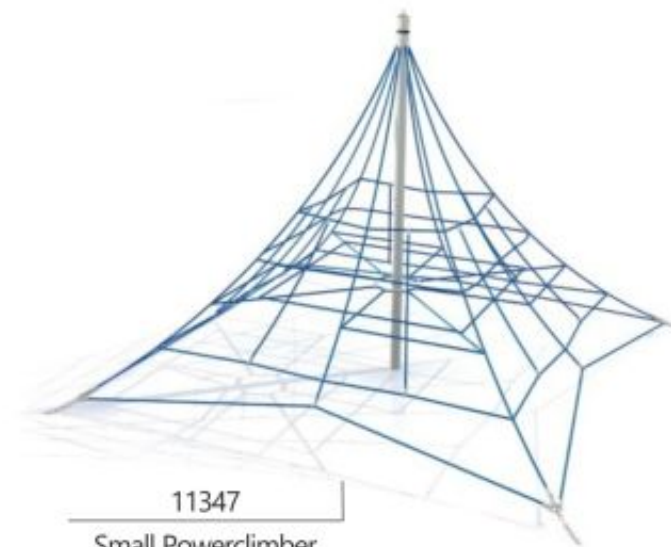

11347
Small Powerclimber