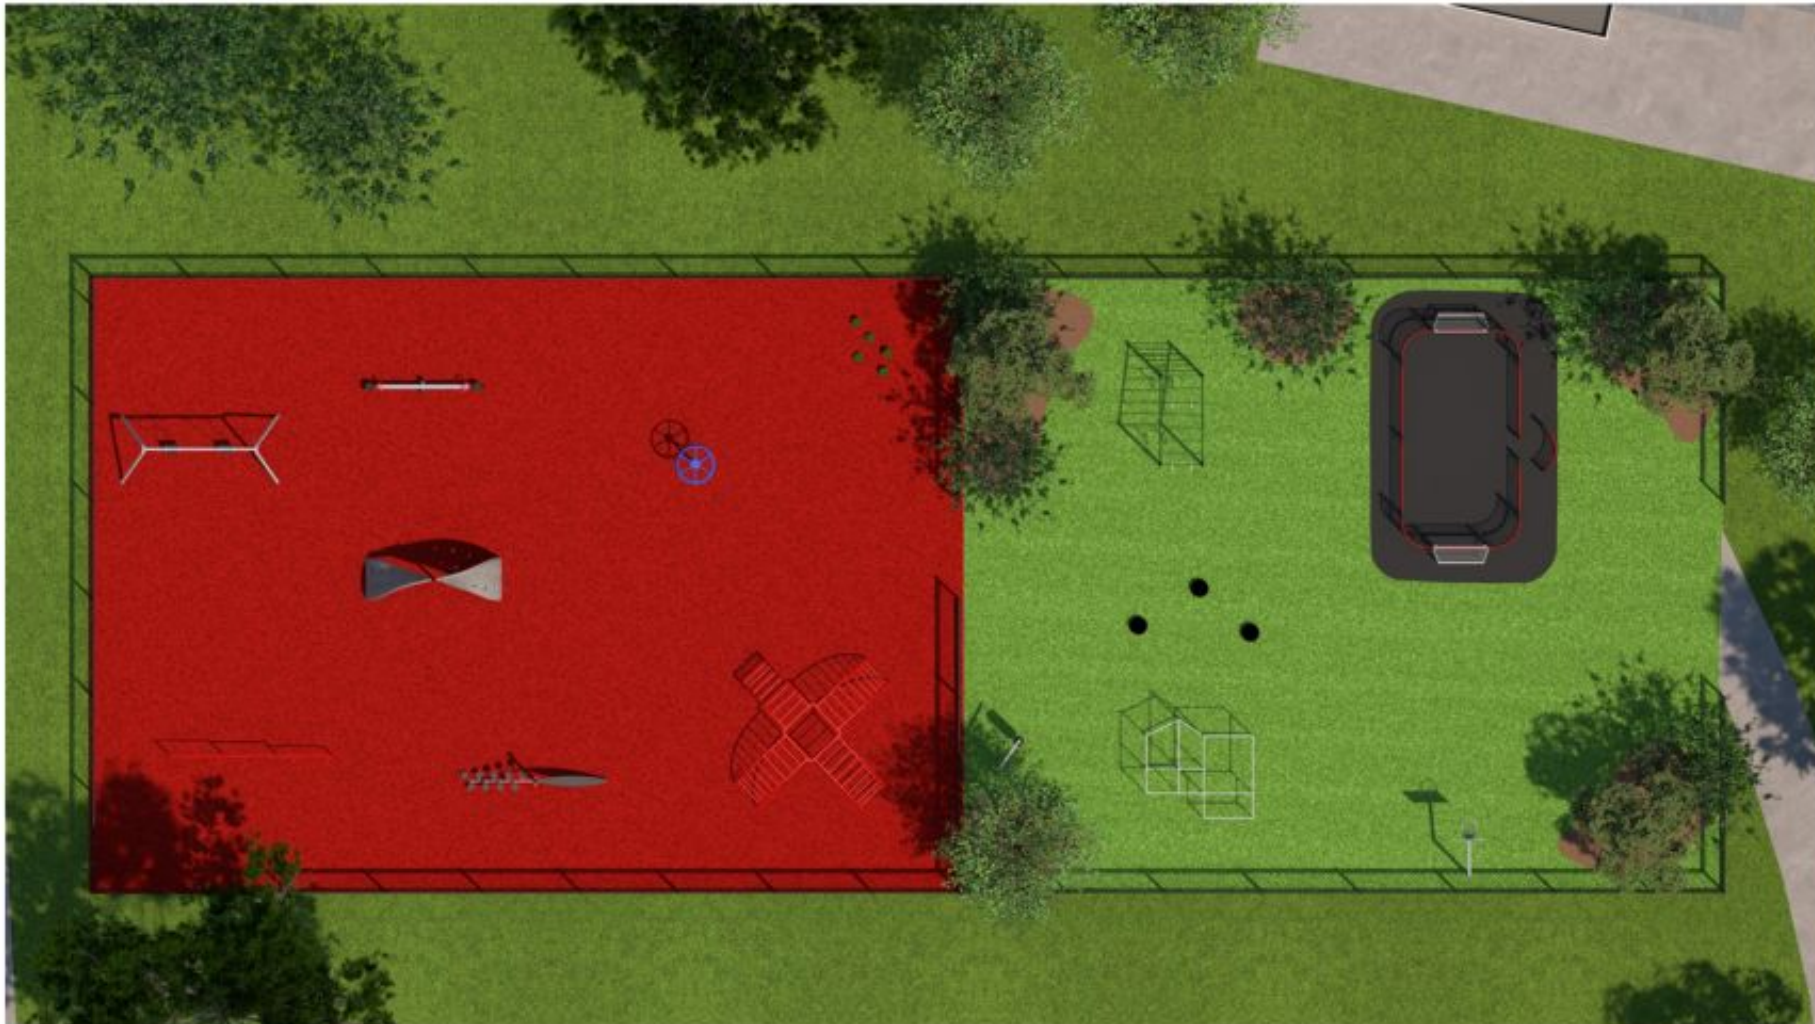

Playball black

LARS LAJ[®]

www.larslaj.com

SET 1
Wonderland Trim Trail

11347
Small Powerclimber

12162
Double silver swing

11323
Vaakakeinu

17220
E. T.

11306
Pyörivä planeetta

17121
Terästuppa, 5 kpl

artificial
grass

wetpour
red

11513
Alianz Arena

11500
Basket

11309
Kiipeilykaari II

11350
Kiipeilyseinämä