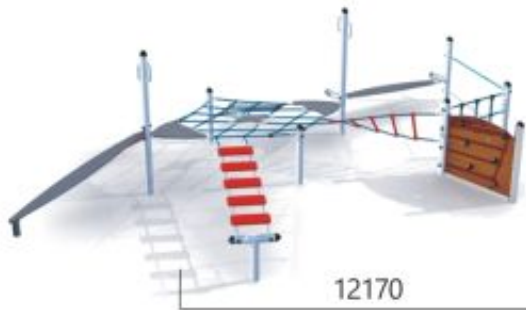

Double silver swing

12103

Linnunpesäkeinu teräs
Ø 90 cm

12016

Meduusa II

12170

Tasapainoverkko meritähti

17423