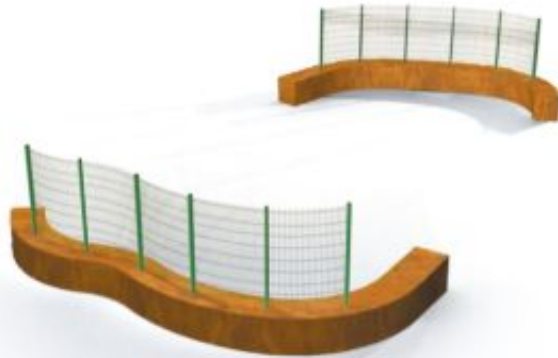

12166

Tasapainopuomi

17121

Terästulppa, 5 kpl

LARS LAJ®

www.larslaj.com

- artificial grass
- bark
- asphalt
- wetpour orange
- wetpour blue
- wetpour yellow
- wetpour green

11801W