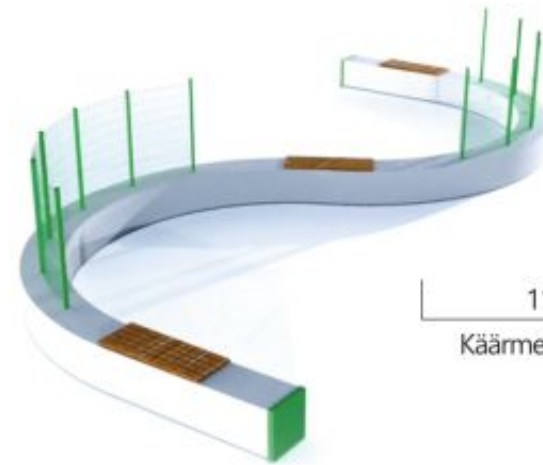

11803

Käärme InsideOut