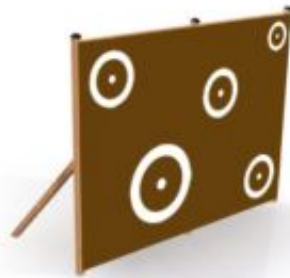

11610

Palloseinä